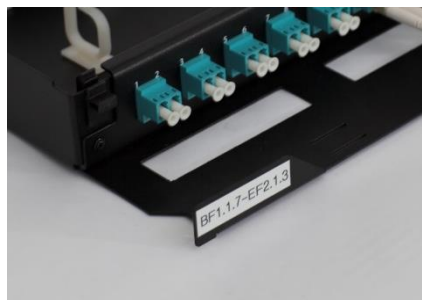

NCS Fiberskuff er en uttrekkbar ODF med 100% høyere tetthet, stort lettlest merkefelt foran og forenklet 19" montering.

Fiberskuff er tilrettelagt for fiber patchkabel ut til siden uten behov for ekstra føringspanel under. Dette gir 100% høyere tetthet og frigjør plass i skap.

Forenklet 19" montasje gir enklere og raskere montering. Snap-Rack skruesett klikkes raskt og enkelt i 19" profilene og fiberskuff kan henges på plass før fastskruing. Enkel kabelinnføring i bakkant fra begge sider med festeanordning for strekkavlastning. Tilrettelagt for pre-terminerte fiberkabler med enkel snopp-in feste. Fiberskuff 1U med fast front er inkludert klips og skjøtesett. Hengslede skjøtekassetter for 24-fiber gir rask og enkel terminering av løs-kledning fiberkabel.

Produktet er godkjent for benyttelse i NCS - Norwegian Cabling System.

- **100% Høyere tetthet**
- **Stort merkefelt**
- **Forenklet 19" montering**

15 års produktgaranti

Fiberpatch ut til siden gir 100% høyere tetthet sammenlignet med vanlige fiberskuffer

Stor merkefelt og patchkabel guide på begge side

Forenklet 19" fester for montering med en hånd