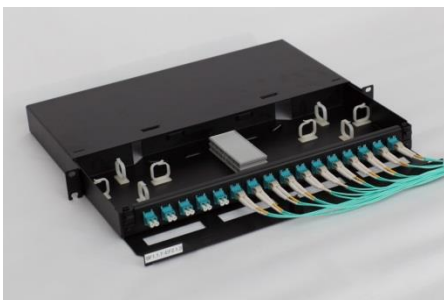

NCS Fiberskuff er en uttrekkbar ODF med 100% høyere tetthet, stort lettlest merkefelt foran og forenklet 19" montering.

Fiberskuff er tilrettelagt for fiber patchkabel ut til siden uten behov for ekstra føringspanel under. Dette gir 100% høyere tetthet og frigjør plass i skap.

Forenklet 19" montasje gir enklere og raskere montering. Snap-Rack skruesett klikkes raskt og enkelt i 19" profilene og fiberskuff kan henges på plass før fastskruing. Enkel kabelinnføring i bakkant fra begge sider med festeanordning for strekkavlastning. Tilrettelagt for pre-terminerte fiberkabler med enkel snopp-in feste. Fiberskuff 1U med fast front er inkludert klips og skjøtesett. Hengslede skjøtekassetter for 24-fiber gir rask og enkel terminering av løs-kledning fiberkabel.

Produktet er godkjent for benyttelse i NCS - Norwegian Cabling System.

- **100% Høyere tetthet**
- **Stort merkefelt**
- **Forenklet 19" montering**

15 års produktgaranti

Fiberpatch ut til siden gir 100% høyere tetthet sammenlignet med vanlige fiberskuffer

Stor merkefelt og patchkabel guide på begge side

Forenklet 19" fester for montering med en hånd